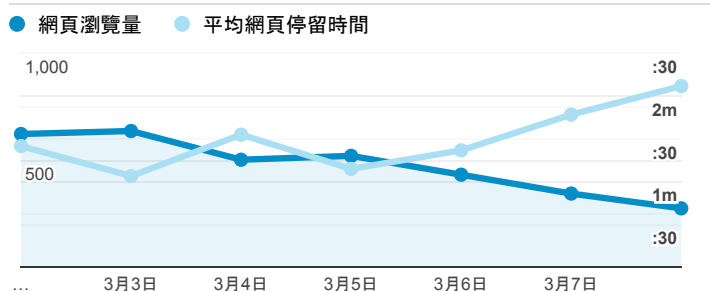

## 報表02\_流量

2020年3月2日 - 2020年3月8日

所有使用者  
100.00% 個工作階段

### 瀏覽量和平均網頁停留時間

### 瀏覽量和造訪