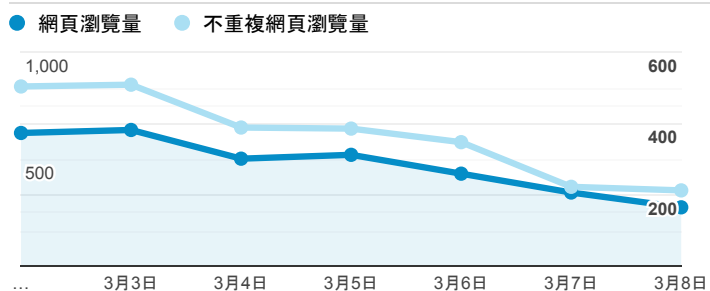

## 報表02\_流量

2020年3月2日 - 2020年3月8日

所有使用者  
100.00% 個工作階段

### 瀏覽量和平均網頁停留時間

### 瀏覽量和造訪

### 瀏覽量和不重複瀏覽量