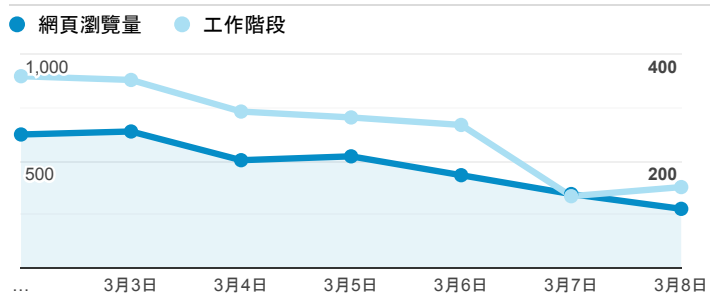

## 報表02\_流量

2020年3月2日 - 2020年3月8日

所有使用者  
100.00% 個工作階段

### 瀏覽量和平均網頁停留時間

### 瀏覽量和造訪

### 瀏覽量和不重複瀏覽量